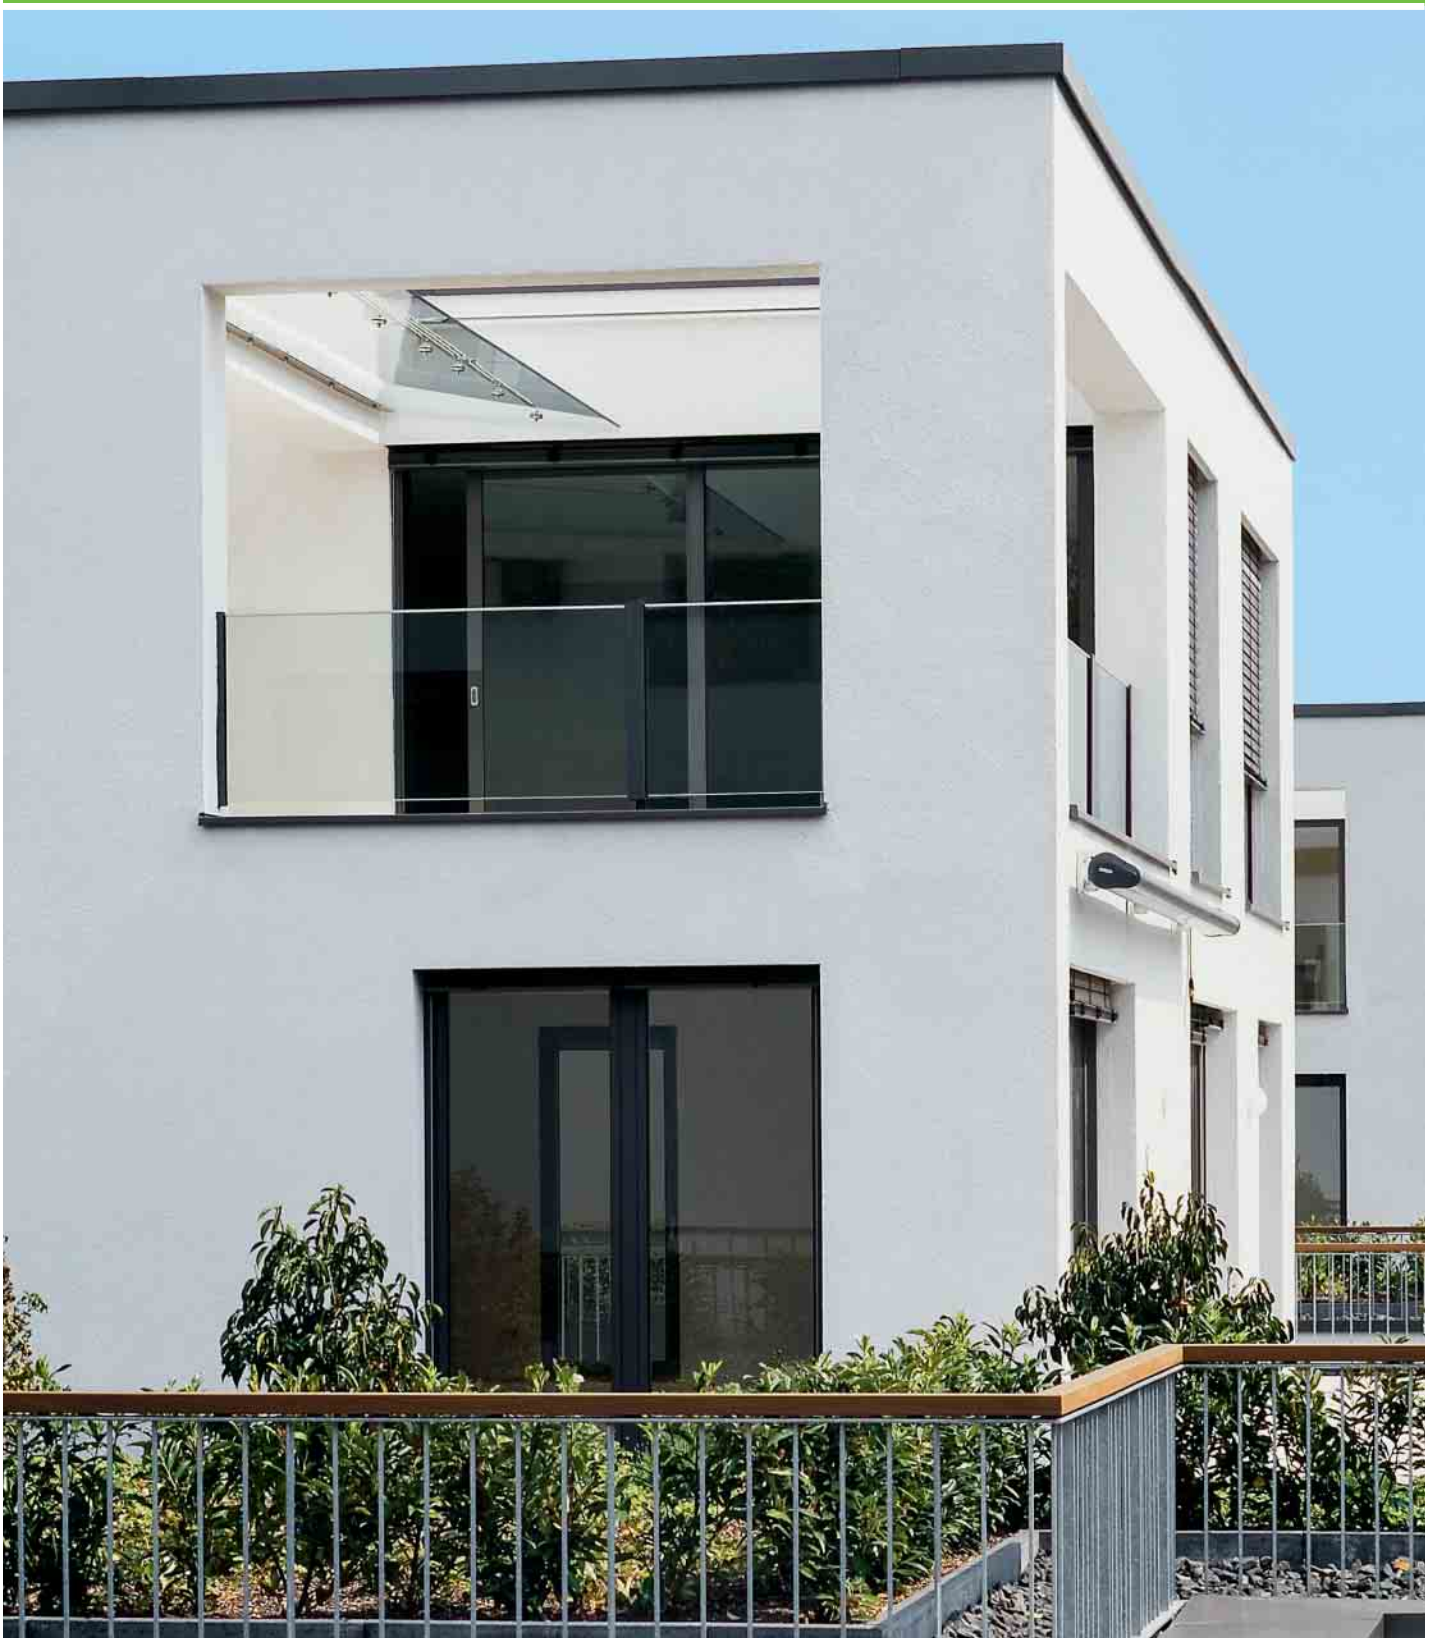

# Schüco Corona CT 70 Classic

Основа хороших окон

Окна – важные элементы оформления.

Высококачественные окна в современных зданиях.

#### **Эстетичный дизайн**

Окна Schüco Corona CT 70 Classic привлекают внимание плавными линиями и изящными контурами профилей, выгодно подчеркивая архитектурные особенности. Широкий выбор цветовых тонов и имитация структуры дерева позволяет оригинально оформить не только интерьер здания, но и наружную часть фасада, используя цветное многообразие и дополнительные возможности и сочетания цветов рамы и створки.